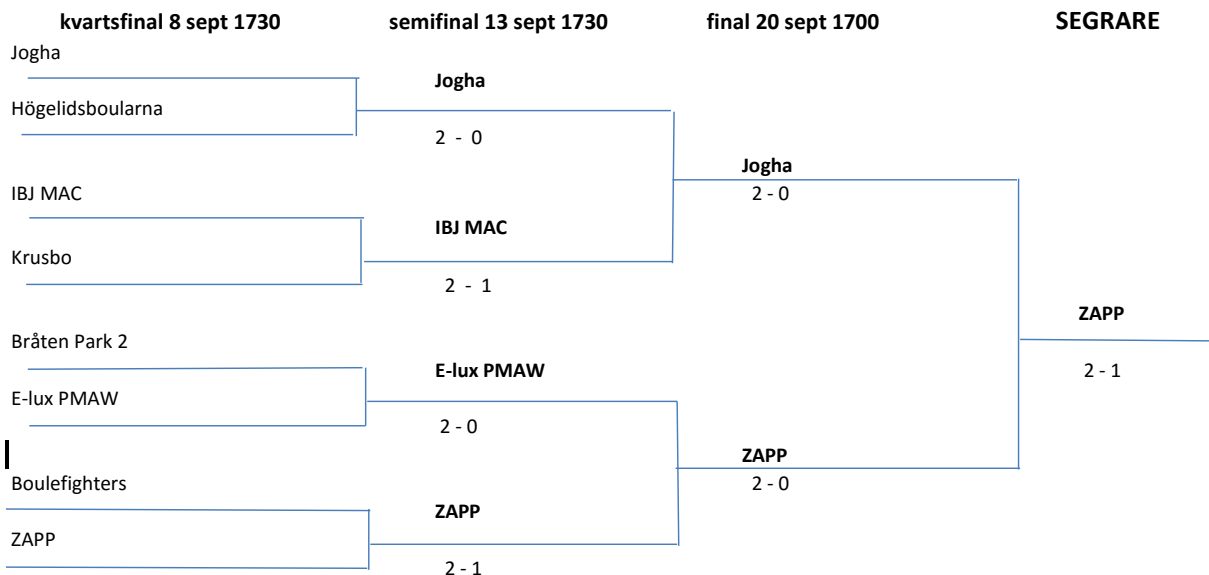

Cupturningsschema A-SLUTSPEL

BOULE HÖSTEN 2016

Cupturningsschema B-SLUTSPEL

BOULE HÖSTEN 2016